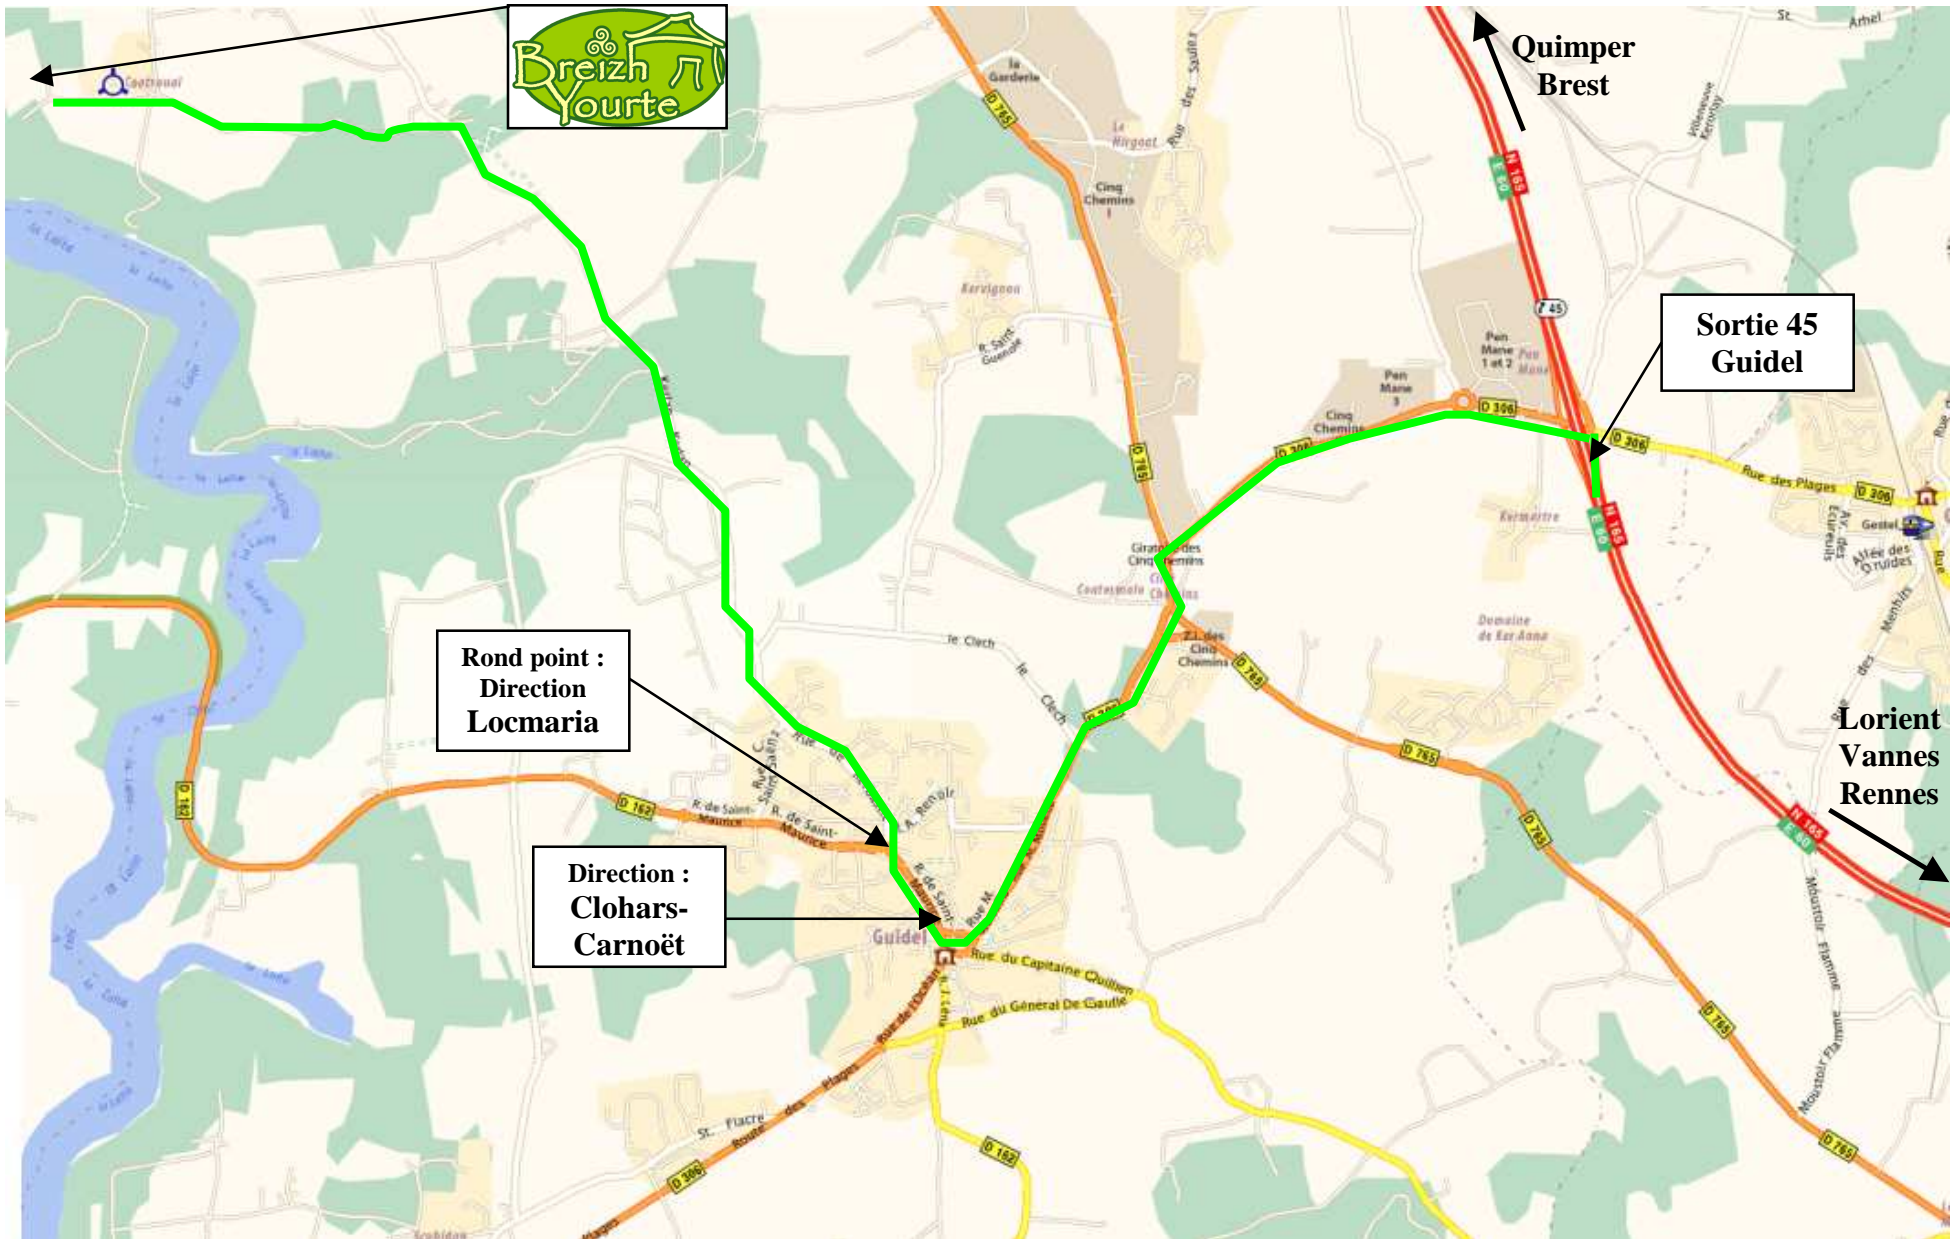

# Plan d'accès Breizh Yourte

Quimper  
Brest

Sortie 45  
Guidel

Rond point :  
Direction  
Locmaria

Direction :  
Clohars-  
Carnoët

Lorient  
Vannes  
Rennes